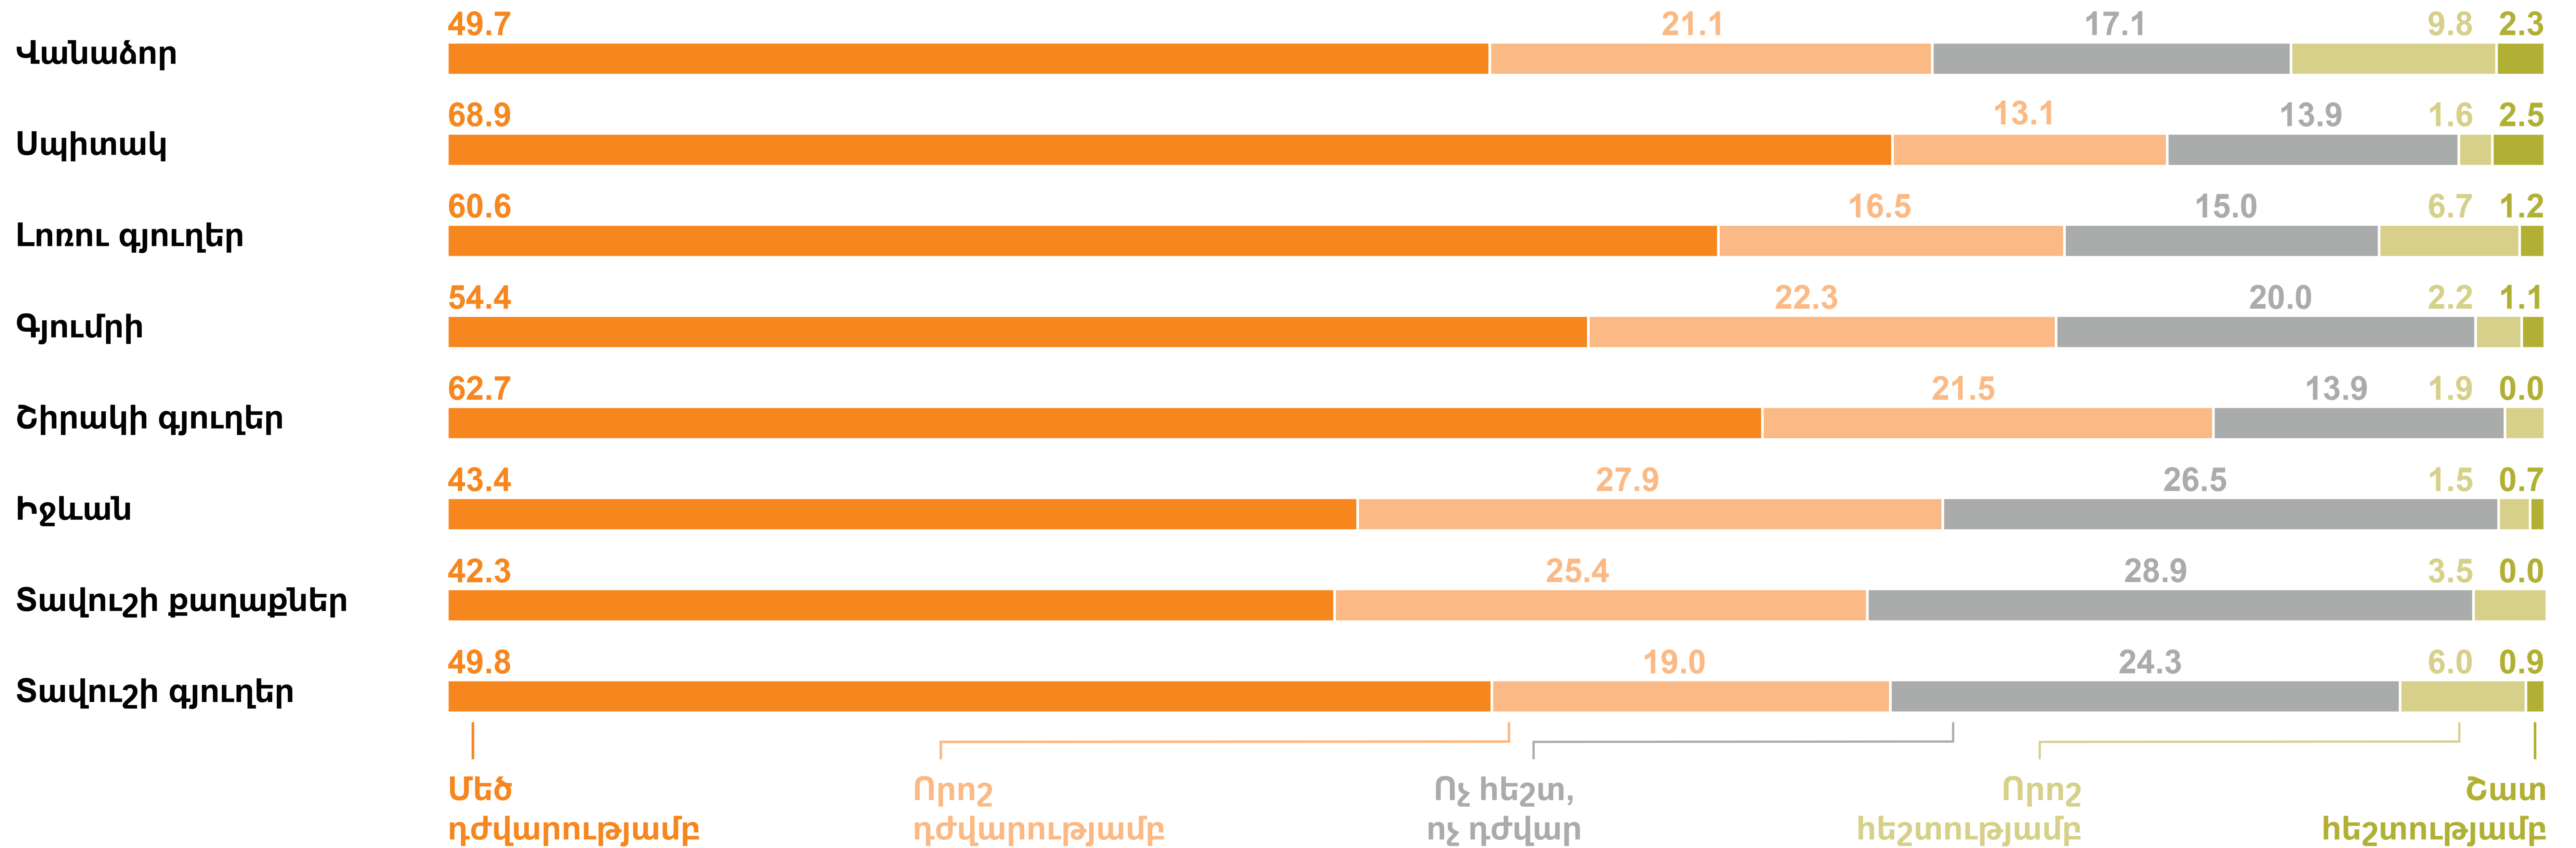

Ձեր տնային տնտեսության ընդհանուր եկամուտը բավարարում է ամսական պահանջվող նվազագույն ծախսերը հոգալու համար

n=2366

	Լոռի	Շիրակ	Տավուշ	Արական	Իգական	Քաղաքային	Գյուղական
Մեծ դժվարությամբ	Քանակություն: 1272 Տոկոս: 53.8 57.1	57.8	46.8	54.8	53.4	51.6	56.6
Որոշ դժվարությամբ	Քանակություն: 489 Տոկոս: 20.7 18.0	22.0	22.2	20.3	20.9	21.8	19.4
Ոչ հեշտ ոչ դժվար	Քանակություն: 465 Տոկոս: 19.7 15.7	17.5	25.9	19.7	19.7	20.8	18.3
Որոշ հեշտությամբ	Քանակություն: 110 Տոկոս: 4.6 7.3	2.1	4.6	4.1	4.9	4.4	5.0
Շատ հեշտությամբ	Քանակություն: 25 Տոկոս: 1.1 1.9	0.6	0.6	1.2	1.0	1.3	0.7